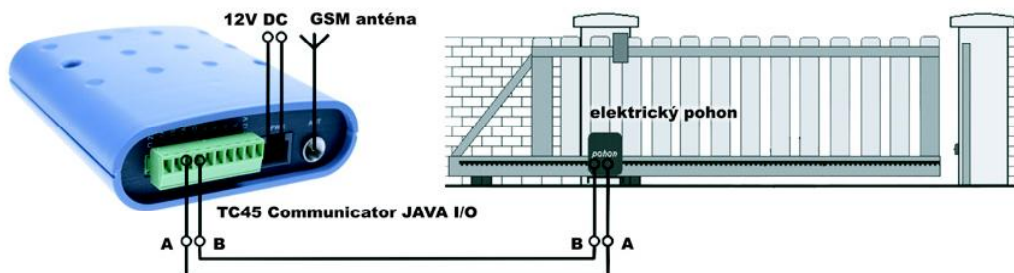

Popis:

GSM Klíč je aplikace obsahující elektronické zařízení **TC45 Communicator Java I/O** s programovatelným GSM/GPRS modulem Siemens, sloužící k ovládání elektrických pohonů bran, závor a vrat mobilním telefonem. Otevírání a zavírání je ZDARMA a je uskutečněno tzv. prozvoněním (zavoláním a zavěšením hovoru) telefonního čísla SIM karty umístěné v zařízení. Rozhraní **GSM Klíče** tvoří dva výstupní porty osazené relé a dva opticky oddělené vstupní porty (např. pro informace o stavu otevření brány). Sepnutí relé (otevření/zavření brány) je iniciováno příchozím voláním z kteréhokoliv autorizovaného mobilního telefonu. Autorizace probíhá pomocí seznamu telefonních čísel uložených na SIM kartě v **GSM Klíči**.

V obou verzích nabízí GSM Klíč možnost připojení a spínání dalších zařízení jako jsou například zdroje tepla nebo čerpadlo a zasílá informace formou SMS z instalovaných čidel nebo EZS.

Schéma:

Verze HOME

- Vhodné pro použití u rodinného domu a malých firem do 20 uživatelů
- Administrace uživatelů a nastavení přes mobilní telefon

Verze PROFI (dostupné 9 / 2005)

- Vhodné pro použití u středních a velkých firem, kancelářských budov, hotelů a penziónů s vyšším pohybem osob (nad 20 uživatelů)
- Administrace uživatelů přes mobilní tel. a software „**GSM Klíč ADMIN**“
- software „**GSM Klíč ADMIN**“ – profesionální řešení pro konfiguraci neomezeného počtu **GSM Klíčů PROFI** z počítače
- Ověření o stavu otevření/zavření vjezdu pomocí SMS ¹⁾
- Zasílání SMS zprávy o výpadku napájení při použití záložní baterie ²⁾

Balení obsahuje:

- **GSM Klíč** (TC45 Communicator Java I/O, v.HOME)
- Napájecí zdroj 500mA
- GSM anténa prutová, 1dB
- Manuál, záruční list

Balení obsahuje:

- **GSM Klíč** (TC45 Communicator Java I/O, v. PROFI)
- Napájecí zdroj 500mA
- GSM anténa prutová, 1dB
- CD (**GSM Klíč ADMIN**, manuál)
- Manuál, záruční list

¹⁾ Předpokládá použití elektrického pohonu s indikací krajních poloh.

²⁾ Záložní baterie je volitelným příslušenstvím.

Technické parametry TC45 Communicator Java I/O:

GSM Modul:	Siemens Wireless Module TC45 Java
Frekvenční pásma:	EGSM900/GSM1800 MHz
Uživatelské rozhraní:	• 2x reléové výstupy (pro paralelní zapojení ovládání motoru) • 2x opticky dělené vstupy (přídavné funkce) • RS232 -RJ45 konektor (přídavné funkce)
Teplotní rozsah pracovní:	-20°C až +55°C
Teplotní rozsah skladovací:	-40°C až +85°C
Napájecí napětí:	10-30V (stejnoseměrný)
Spotřeba:	1W/3,5W (příjem/vysílání)
Anténní konektor:	FME (50Ω)
Rozměry:	30 x 90 x 102mm
Upevnění:	DIN lišta 35mm
Váha:	150g

Váš prodejce GSM Klíče:

Více informací:

Technická podpora
email: hotline@sectron.cz
tel: +420 599 509 599
www.sectron.cz